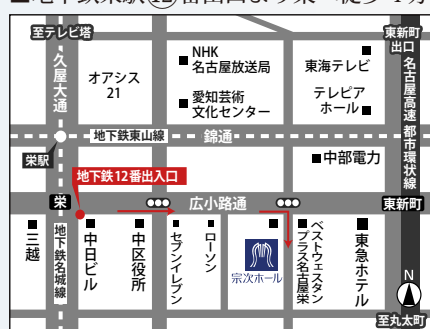

2019年NHKラジオ「リサイタル・ノヴァ」に出演。

これまでに大阪交響楽団、読売交響楽団、名古屋フィルハーモニー、セントラル愛知交響楽団、伊豆フィルハーモニー管弦楽団等とコンチェルトを共演。

2021/2022年度ヤマハ音楽支援制度奨学生。

2023年度チャンネルピグマリオンデイズ参加アーティスト。

CHANEL NEXUS HALLにて全4回のリサイタルと、大山平一郎氏と室内楽シリーズに出演。

佐藤桂菜公式エクス→

パスカル・ドヴァイヨン、ガブリエル・タッキーノ、ゴールドベルク山根美代子、角野裕、渋谷るり子の各氏に師事。

現在、東京藝術大学准教授。

今後の公演情報など→

©Christine Fiedler

宗次ホールオフィシャルホームページ

<https://munetsuguhall.com/>

開催コンサート情報・ホールの営業時間の他
オリジナル企画もホームページにて発表！

開催当日の
ステージの様子など

LINE@

今月の発売開始
公演情報など

■地下鉄駅⑫番出口より東へ徒歩4分

くらしの中にクラシック

宗次ホール
Munetsugu Hall

名古屋市中区栄4-5-14 〒460-0008
TEL:052(265)1715 FAX:052(265)1716
E-mail info@munetsuguhall.com
URL www.munetsuguhall.com

宗次ホールチケットセンター
営業時間: 10:00~16:00 不定休
(終了時間は17:00もしくは18:00の場合有)