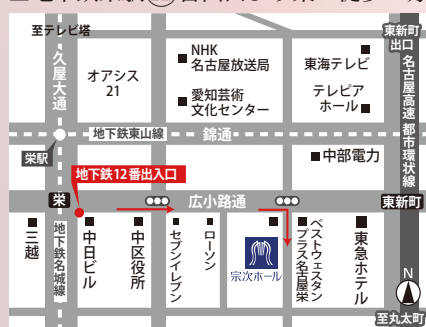

宗次ホールの公式ライン **LINE** が便利です!

自動的に情報が配信されます!

最新情報がいち早く届きます!

いつでもどこでも情報が確認ができる!

そのまま簡単な操作でチケットのご予約まで

← お友達登録はこちらから
自由席予約も簡単!!

ご不明な場合、お気軽にスタッフにお尋ねください。

宗次ホール オススメポイント盛りだくさん!

気軽に 思い立ったらいつでもどうぞ!
月間20公演以上開催。

気軽に お出掛けにも楽。近くて便利。

本格的 心地よい音響で生演奏を

本格的 演奏テクニックや息遣いが聞こえるほどの至近距離

身近に 大切な日に大切な人と。記念日に彩りをプラス

■地下鉄栄駅⑫番出口より東へ徒歩4分

くらしの中にクラシック

名古屋市中区栄4-5-14 〒460-0008
 TEL:052(265)1715 FAX:052(265)1716
 E-mail info@munetsuguhall.com
 URL www.munetsuguhall.com
 宗次ホールチケットセンター
 営業時間: 10:00~16:00 不定休
 (終了時間は17:00もしくは18:00の場合有)