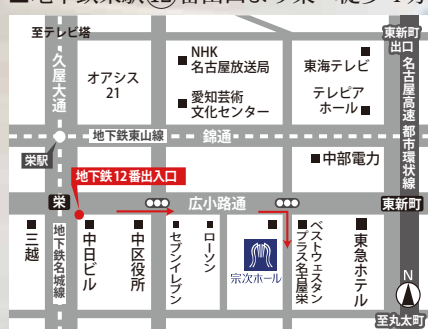

現在は演奏活動の傍ら、東京藝術大学、桐朋学園大学、埼玉県立大宮光陵高等学校音楽科、桐朋女子高等学校音楽科[男女共学]にて後進の指導に当たる。

2022/3/31開催 スウィツタイム「西村翔太郎ピアノコンサート」

SHOTARO NISHIMURA, PIANO

宗次ホール オススメポイント盛りだくさん！

気軽に 思い立ったらいつでもどうぞ！
月間20公演以上開催。

気軽に お出掛けにも楽。近くて便利。

本格的 心地よい音響で生演奏を

本格的 演奏テクニックや息遣いが聞こえるほどの至近距離

身近に 大切な日に大切な人と。記念日に彩りをプラス

■地下鉄栄駅⑫番出口より東へ徒歩4分

くらしの中にクラシック

宗次ホール
Munetsugu Hall

名古屋市中区栄4-5-14 〒460-0008
TEL:052(265)1715 FAX:052(265)1716
E-mail info@munetsuguhall.com
URL www.munetsuguhall.com