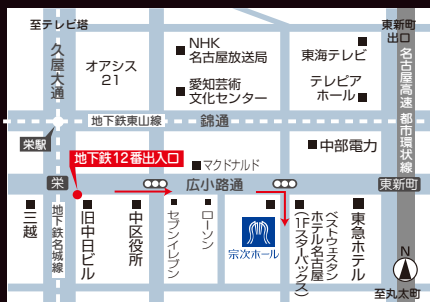

日本の音楽雑誌「ショパン」に連載を掲載している。

オフィシャルHP : <http://www.niemczuk.com/>

宗次ホールの情報はこちら！

フォローお待ちしております

<https://www.facebook.com/munetsuguhall/>

他にも各SNSにて情報発信中！

♪ 随時更新中です

交通アクセス  
地下鉄栄駅 ⑫ 番出口より東へ徒歩4分

くらしの中にクラシック

名古屋市中区栄4-5-14 〒460-0008  
TEL:052(265)1715 FAX:052(265)1716  
E-mail [info@munetsuguhall.com](mailto:info@munetsuguhall.com)  
URL [www.munetsuguhall.com](http://www.munetsuguhall.com)

宗次ホールチケットセンター