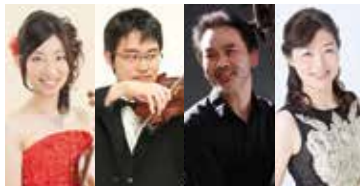

## Vol.2319 1日(水) 発見! 英国生まれの名曲たち

日本で馴染みの深いイギリス民謡や心に染みるメロディーで心地よい時間をお届けします。

ヘンデル:私を泣かせてください  
ヴォーン・ウィリアムズ:  
弦楽四重奏曲 第1番より 他

成田 萌 本間 京 本間 ちひろ 貴名 紗詠  
なりた もえ ほんまみやこ ほんま ちひろ ぬきな さえ  
(ヴァイオリン) (ヴァイオリン) (ヴィオラ) (チェロ)

## Vol.2320 2日(木) 心惹かれるあの人は 一作曲家の描く女性たち

数多くの有名な絵画やクラシック音楽のモデルとなってきた女性たち。作曲家たちはどのような女性の姿を思い描き曲を書いたのでしょうか?

クライスラー:  
美しきロスマリノ/ジプシーの女  
ラフマニノフ:ヴォカリーズ 他

句坂 実佳 岡本 紗季  
さげさか みか おかもと さき  
(ピアノ) (ヴィオラ)

## Vol.2323 13日(月) Shall We Dance? ~フルートとピアノで楽しむ舞曲の世界~

聴いたら踊り出してしまうような舞曲をテーマに、様々な名曲を集めました!一緒に踊りましょう♪

チャイコフスキー:花のワルツ  
ドヴォルザーク:スラヴ舞曲 Op.72-2  
ショッカー:3つのダンス 他

吉田 真優 山下 菜々 金澤 みなつ  
よしだ まゆ やました なな かなざわ みなつ  
(フルート) (フルート) (ピアノ)

## Vol.2321 3日(金) 恋する惑星 ~星のニュートンズ17th~

興奮を隠せない!今回は星にまつわる名曲の数々です。小編成で大宇宙を感じてください。

ベートーヴェン:ソナタ 月光  
ホルスト:組曲「惑星」より 火星  
マーラー:交響曲 第1番「巨人」より 他

ニュートンズ  
中川 香 松本 一策 伊藤 玉木 ささはら  
なかがわ かがり まつもと いっさく いとう たまき なおみ  
(ヴァイオリン) (ヴァイオリン) (コントラバス) (ピアノ)  
& ヴィオラ