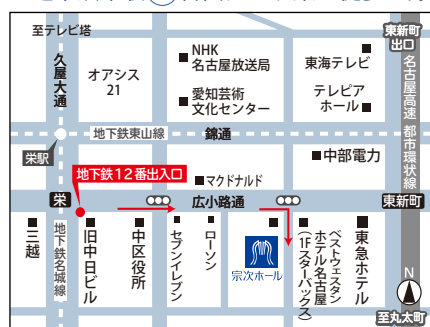

【お客様へのお願い】

発熱など、体調に不安のある方はご来場をお控えください。

来館時、お手洗い使用後の手洗いや消毒にご協力ください。

館内ではマスクを着用してください。

開場時、お手洗い利用時の整列では間を空けてお並びください。

スタッフの勤務方法と共に、この他にも各感染予防対策を実施いたします。詳しくは、ホームページ www.munetsughall.com をご覧ください。

■地下鉄栄駅⑫番出口より東へ徒歩4分

くらしの中にクラシック

名古屋市中区栄4-5-14 〒460-0008
TEL:052(265)1715 FAX:052(265)1716
E-mail info@munetsughall.com
URL www.munetsughall.com

宗次ホールチケットセンター
営業時間:10:00~16:00 不定休