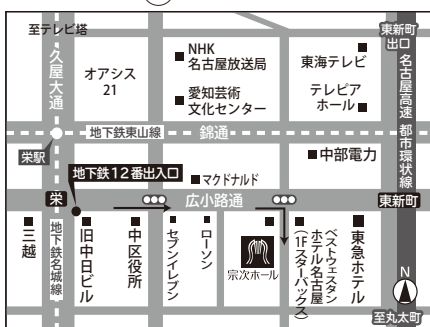

【お客様へのお願い】

発熱など、体調に不安のある方はご来場をお控えください。

来館時、お手洗い使用後の手洗いや消毒にご協力ください。

館内ではマスクを着用してください。

開場時、お手洗い利用時の整列では間を空けてお並びください。

スタッフの勤務方法と共に、この他にも各感染予防対策を実施いたします。詳しくは、ホームページwww://munetsughall.comをご覧ください。

■地下鉄栄駅(12)番出口より東へ徒歩4分

くらしの中にクラシック

名古屋市中区栄4-5-14 〒460-0008
TEL:052(265)1715 FAX:052(265)1716
E-mail info@munetsughall.com
URL www.munetsughall.com
宗次ホールチケットセンター
営業時間:10:00~16:00 不定休