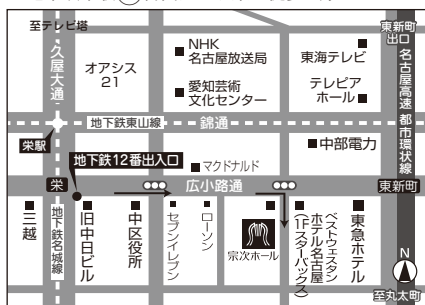

【お客様へのお願い】

発熱など、体調に不安のある方はご来場をお控えください。

来館時、お手洗い使用後の手洗いや消毒にご協力ください。

館内ではマスクを着用してください。

開場時、お手洗い利用時の整列では間を空けてお並びください。

スタッフの勤務方法と共に、この他にも各感染予防対策を実施いたします。詳しくは、ホームページ www.munetsughall.com をご覧ください。

交通アクセス 地下鉄栄駅⑫番出口より東へ徒歩4分

くらしの中にクラシック

名古屋市中央区栄 4-5-14 〒460-0008
TEL:052(265)1715 FAX:052(265)1716
E-mail info@munetsughall.com
URL www.munetsughall.com

宗次ホールチケットセンター
営業時間:10:00~16:00 不定休