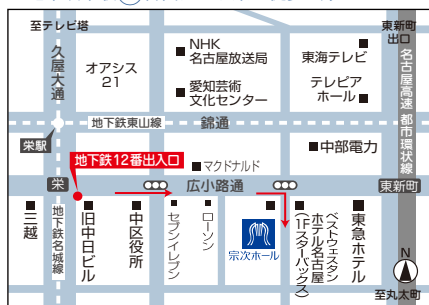

## 横田 知佳 CHIKA YOKOTA, PIANO

桐朋女子高校音楽科を経て、桐朋学園大学音楽学部卒業、同大学研究科を修了。2008年第6回大阪国際室内楽コンクール・ピアノトリオ部門第3位(日本人初の入賞)。NHK-FM名曲リサイタル、霧島国際音楽祭、サントリーホール・レインボウ21等に出演。河口湖ヴァイオリンセミナー、NAGANO国際音楽祭、いしかわミュージックアカデミー等のセミナー、コンクールで公式伴奏者を務め、国内外の著名な演奏家との共演も多い。ヴァイオリンとのデュオ活動の他、全国各地で室内楽リサイタルを開催。

### 【お客様へのお願い】

発熱など、体調に不安のある方はご来場をお控えください。

来館時、お手洗い使用後の手洗いや消毒にご協力ください。

館内ではマスクを着用してください。

開場時、お手洗い利用時の整列では間を空けてお並びください。

スタッフの勤務方法と共に、この他にも各感染予防対策を実施いたします。詳しくは、ホームページ [www.munetsughall.com](http://www.munetsughall.com) をご覧ください。

### 交通アクセス 地下鉄栄駅12番出口より東へ徒歩4分

くらしの中にクラシック

名古屋市中区栄 4-5-14 〒460-0008  
TEL:052(265)1715 FAX:052(265)1716  
E-mail [info@munetsughall.com](mailto:info@munetsughall.com)  
URL [www.munetsughall.com](http://www.munetsughall.com)