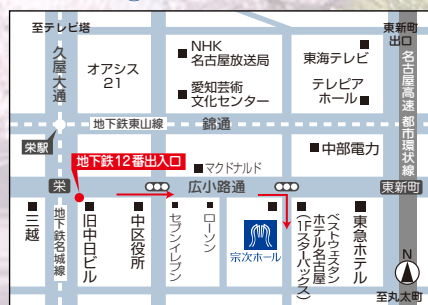

ローズって?

毎月1回、第3土曜日
中日新聞朝刊に折り込まれる
フリーペーパーです。
●名古屋全市域配布
●539,250部発行(2015年8月現在)

ローズ倶楽部って?

情報紙『ローズ』から発足した
熟年世代を対象とした
会員サービス。
講座やイベントなどさまざまな
サービスをご用意しています。

ローズ倶楽部の理念

1. 生きがい探しのお手伝い
2. 出会いと発見の場づくり
3. 地域と社会への貢献

資料請求
お問合せ

ローズ倶楽部 事務局

電話 052-232-3503 (月~金/9:30~17:00) 中区栄2-11-30 セントラルビル5F(株)中日メディアブレン内
FAX 052-232-3501

WEB <https://roosclub.net/>

【お客様へのお願い】

発熱など、体調に不安のある方はご来場をお控えください。

来館時、お手洗い使用後の手洗いや消毒にご協力ください。

館内ではマスクを着用してください。

開場時、お手洗い利用時の整列では間を空けてお並びください。

スタッフの勤務方法と共に、この他にも各感染予防対策を実施いたします。
詳しくは、ホームページ www.munetsughall.com をご覧ください。

交通アクセス

地下鉄栄駅 ⑫ 番出口より東へ徒歩4分

くらしの中にクラシック

宗次ホール
Munetsugu Hall

名古屋市中区栄4-5-14 〒460-0008
TEL:052(265)1715 FAX:052(265)1716
E-mail info@munetsughall.com
URL www.munetsughall.com