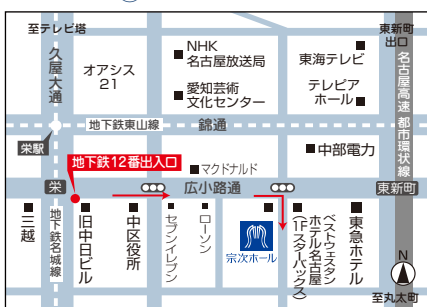

<https://www.maiyamadapiano.com>

【お客様へのお願い】

発熱など、体調に不安のある方はご来場をお控えください。

来館時、お手洗い使用後の手洗いや消毒にご協力ください。

館内ではマスクを着用してください。

開場時、お手洗い利用時の整列では間を空けてお並びください。

スタッフの勤務方法と共に、この他にも各感染予防対策を実施いたします。
 詳しくは、ホームページ [www://munetsughall.com](http://munetsughall.com) をご覧ください。

交通アクセス
 地下鉄栄駅 ⑫ 番出口より東へ徒歩4分

くらしの中にクラシック

名古屋市中区栄4-5-14 〒460-0008
 TEL:052(265)1715 FAX:052(265)1716
 E-mail info@munetsughall.com
 URL www.munetsughall.com

宗次ホールチケットセンター
 営業時間:10:00~16:00 不定休