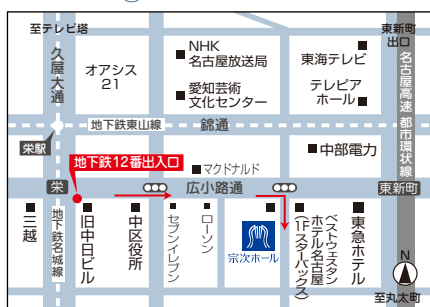

<https://www.maiyamadapiano.com>

【お客様へのお願い】

発熱など、体調に不安のある方はご来場をお控えください。

来館時、お手洗い使用後の手洗いや消毒にご協力ください。

館内ではマスクを着用してください。

開場時、お手洗い利用時の整列では間を空けてお並びください。

スタッフの勤務方法と共に、この他にも各感染予防対策を実施いたします。
 詳しくは、ホームページ [www://munetsughall.com](http://munetsughall.com) をご覧ください。

交通アクセス
 地下鉄栄駅 ⑫ 番出口より東へ徒歩4分

くらしの中にクラシック

名古屋市中区栄4-5-14 〒460-0008
 TEL:052(265)1715 FAX:052(265)1716
 E-mail info@munetsughall.com
 URL www.munetsughall.com

宗次ホールチケットセンター
 営業時間:10:00~16:00 不定休