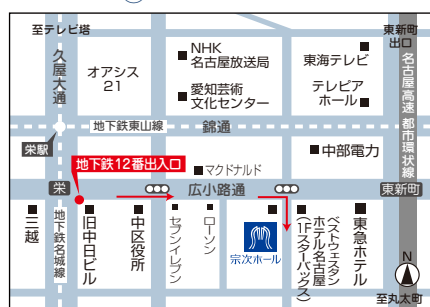

フィリップ・バルベラリア(ピアノ) Philippe BARBEY-LALLIA, Piano

パリ国立高等音楽院にてブルーノ・リグットに師事、ラヴェル国際音楽コンクール1位。パリ国立高等音楽院では指揮も学び、パリシネマトグラフィックオーケストラ等の専属指揮者としても活躍中。パリ12区音楽院学長。

【お客様へのお願い】

発熱など、体調に不安のある方はご来場をお控えください。

来館時、お手洗い使用後の手洗いや消毒にご協力ください。

館内ではマスクを着用してください。

開場時、お手洗い利用時の整列では間を空けてお並びください。

スタッフの勤務方法と共に、この他にも各感染予防対策を実施いたします。詳しくは、ホームページwww://munetsughall.comをご覧ください。

■交通アクセス
 地下鉄栄駅(12) 番出口より東へ徒歩4分

くらしの中にクラシック

名古屋市中区栄4-5-14 〒460-0008
 TEL:052(265)1715 FAX:052(265)1716
 E-mail info@munetsughall.com
 URL www.munetsughall.com