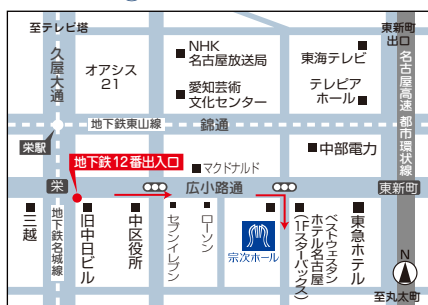

現在カリフォルニア・ルーセラン大学音楽学部助教授・弦楽科長。

Official HP www.yoshicello.com

今泉 藍子(ピアノ) AIKO IMAIZUMI, PIANO

名古屋市立菊里高等学校音楽科を経て東京藝術大学音楽学部卒業。奨学生としてニューヨーク市立大学クイーンズ校アーロン・コーブランド音楽院に留学。同音楽院にて大学院修了。在学中にBalsam財団賞など受賞。カーネギーホールNYO USAオーケストラオーディション用サンプルビデオに出演、2016年にはチャールズ・ナイディック、大島文子両氏による北軽井沢ミュージックセミナー公式伴奏者を務める等、伴奏・室内楽にも積極的に取り組み、西岡あさみのピアノデュオでは数々のコンサートに出演し、ニューヨーク公演も果たした。

これまでにピアノを服部浩美、藤井博子、播本枝未子、佐藤俊、ウルスラ・オッペンスの各氏に師事。現在、愛知学泉大学および岐阜聖徳学園大学短期大学部非常勤講師。

宗次ホールの情報はこちら！
お友達登録お待ちしております

♪ 随時
更新中です

LINE@

ID: @munetsuguhall

他にも各SNSにて情報発信中！

■交通アクセス
地下鉄栄駅 ⑫ 番出口より東へ徒歩4分

くらしの中にクラシック

宗次ホール
Munetsugu Hall

名古屋市中区栄4-5-14 〒460-0008
TEL:052(265)1715 FAX:052(265)1716
E-mail info@munetsuguhall.com
URL www.munetsuguhall.com

宗次ホールチケットセンター
営業時間: 10:00~16:00
※13:45以降に開演の公演がある場合は18:00まで営業