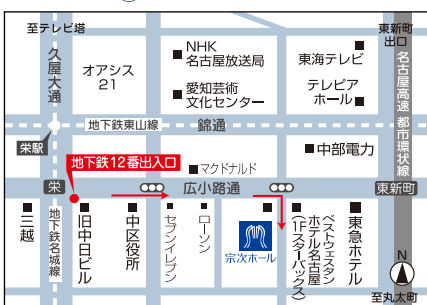

<https://www.maiyamadapiano.com>

宗次ホールのご情報はこちら！

当日券情報 などつぶやいています！

<https://twitter.com/munetsuguhall>

他にも各SNSにて情報発信中！

フロア
お待ちして
あります

交通アクセス
 地下鉄栄駅 ⑫ 番出口より東へ徒歩4分

くらしの中にクラシック