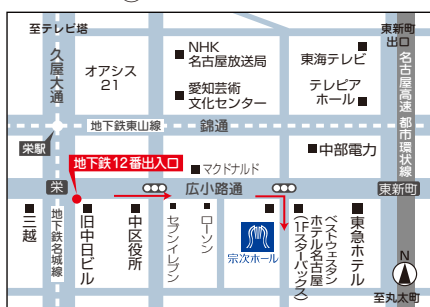

宗次ホールの情報はこちら!
フォローお待ちしております

<https://www.facebook.com/munetsuguhall/>

他にも各SNSにて情報発信中!

♪ 随時更新中です

交通アクセス
地下鉄栄駅(12) 番出口より東へ徒歩4分

くらしの中にクラシック

名古屋市中区栄4-5-14 〒460-0008
TEL:052(265)1715 FAX:052(265)1716
E-mail info@munetsuguhall.com
URL www.munetsuguhall.com

宗次ホールチケットセンター
営業時間:10:00~16:00
※13:45以降に開演の公演がある場合は18:00まで営業