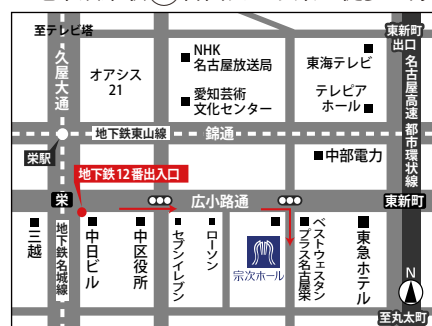

次回の**発売公演**情報や
オリジナルイベントのお知らせ
etc.....

宗次ホールの公式ライン **LINE** が便利です！

自動的に情報が配信されます！

最新情報が**いち早く**届きます！

いつでもどこでも情報が確認ができる！

そのまま簡単な操作で**チケットのご予約**まで

← お友達登録はこちらから
自由席予約も簡単!!

ご不明な場合、お気軽にスタッフにお尋ねください。

宗次ホール オススメポイント盛りだくさん！

気軽に 思い立ったらいつでもどうぞ！
月間20公演以上開催。

気軽に お出掛けにも楽。近くて便利。

本格的 心地よい音響で生演奏を

本格的 演奏テクニックや息遣いが聞こえるほどの至近距離

身近に 大切な日に大切な人と。記念日に彩りをプラス

■地下鉄栄駅(12)番出口より東へ徒歩4分

くらしの中にクラシック