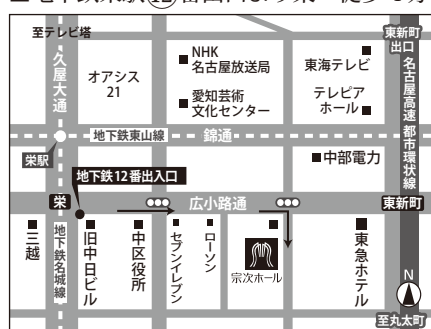

これまでに、中島博代、杉浦日出夫、大堀敦子、ボト・レヘル、故ヘンリエッタ・G・ミルヴィス、故御木本澄子の各氏に師事。

【お客様へのお願い】

発熱など、体調に不安のある方はご来場をお控えください。

来館時、お手洗い使用後の手洗いや消毒にご協力ください。

館内ではマスクを着用してください。

開場時、お手洗い利用時の整列では間を空けてお並びください。

スタッフの勤務方法と共に、この他にも各感染予防対策を実施いたします。詳しくは、ホームページ www.munetsughall.com をご覧ください。

■地下鉄栄駅⑫番出口より東へ徒歩4分

くらしの中にクラシック

名古屋市中区栄4-5-14 〒460-0008
 TEL:052(265)1715 FAX:052(265)1716
 E-mail info@munetsughall.com
 URL www.munetsughall.com
 宗次ホールチケットセンター
 営業時間：10:00～16:00 不定休
 (終了時間は17:00もしくは18:00の場合有)