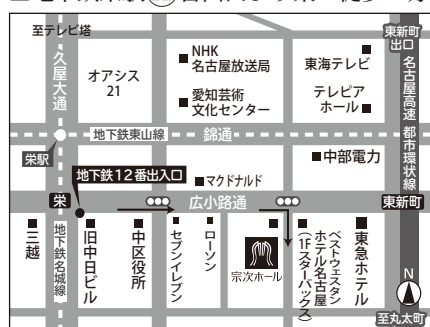

本公演は一度中止になりました

2020年5月9日(土)の予定でしたが  
日程を改めて開催いたします。

衝撃のデュオ

## 【お客様へのお願い】

発熱など、体調に不安のある方はご来場をお控えください。

来館時、お手洗い使用後の手洗いや消毒にご協力ください。

館内ではマスクを着用してください。

開場時、お手洗い利用時の整列では間を空けてお並びください。

スタッフの勤務方法と共に、この他にも各感染症予防対策を実施いたします。詳しくは、ホームページ[www.munetsughall.com](http://www.munetsughall.com)をご覧ください。

## ■地下鉄栄駅⑫番出口より東へ徒歩4分

くらしの中にクラシック

  
**宗次ホール**  
Munetsugu Hall

名古屋市中区栄4-5-14 〒460-0008  
TEL:052(265)1715 FAX:052(265)1716  
E-mail [info@munetsughall.com](mailto:info@munetsughall.com)  
URL [www.munetsughall.com](http://www.munetsughall.com)