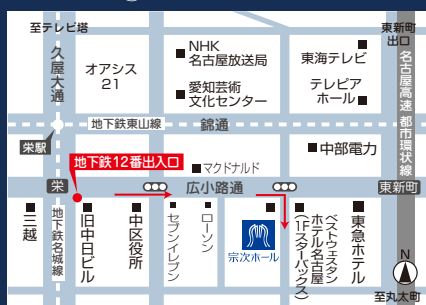

宗次ホールの情報はこちら！  
フォローお待ちしております

♪ 随時更新中♪

<https://www.facebook.com/munetsuguhall/>

他にも各SNSにて情報発信中！

交通アクセス  
地下鉄栄駅 12 番出口より東へ徒歩4分

くらしの中にクラシック

名古屋市中区栄4-5-14 〒460-0008  
TEL:052(265)1715 FAX:052(265)1716  
E-mail info@munetsuguhall.com  
URL www.munetsuguhall.com

宗次ホールチケットセンター

営業時間:10:00~16:00

※13:45以降に開演の公演がある場合は18:00まで営業