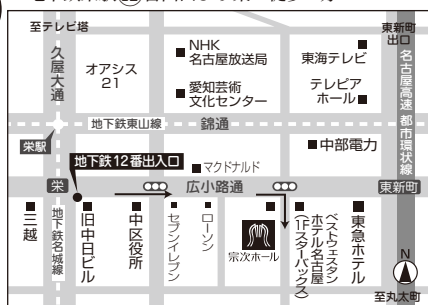

#### 宗次ホールの情報はこちら！

当日券情報 などつぶやいています！

twitter

<https://twitter.com/munetsuguhall>

他にも各SNSにて情報発信中！

フォロー  
お待ちしております

交通アクセス  
地下鉄栄駅⑫番出口より東へ徒歩4分

くらしの中にクラシック

宗次ホール  
Munetsugu Hall

名古屋市中区栄4-5-14 〒460-0008  
TEL:052(265)1715 FAX:052(265)1716  
E-mail info@munetsuguhall.com  
URL www.munetsuguhall.com

宗次ホールチケットセンター

営業時間:10:00~16:00

※13:45以降に開演の公演がある場合は18:00まで営業