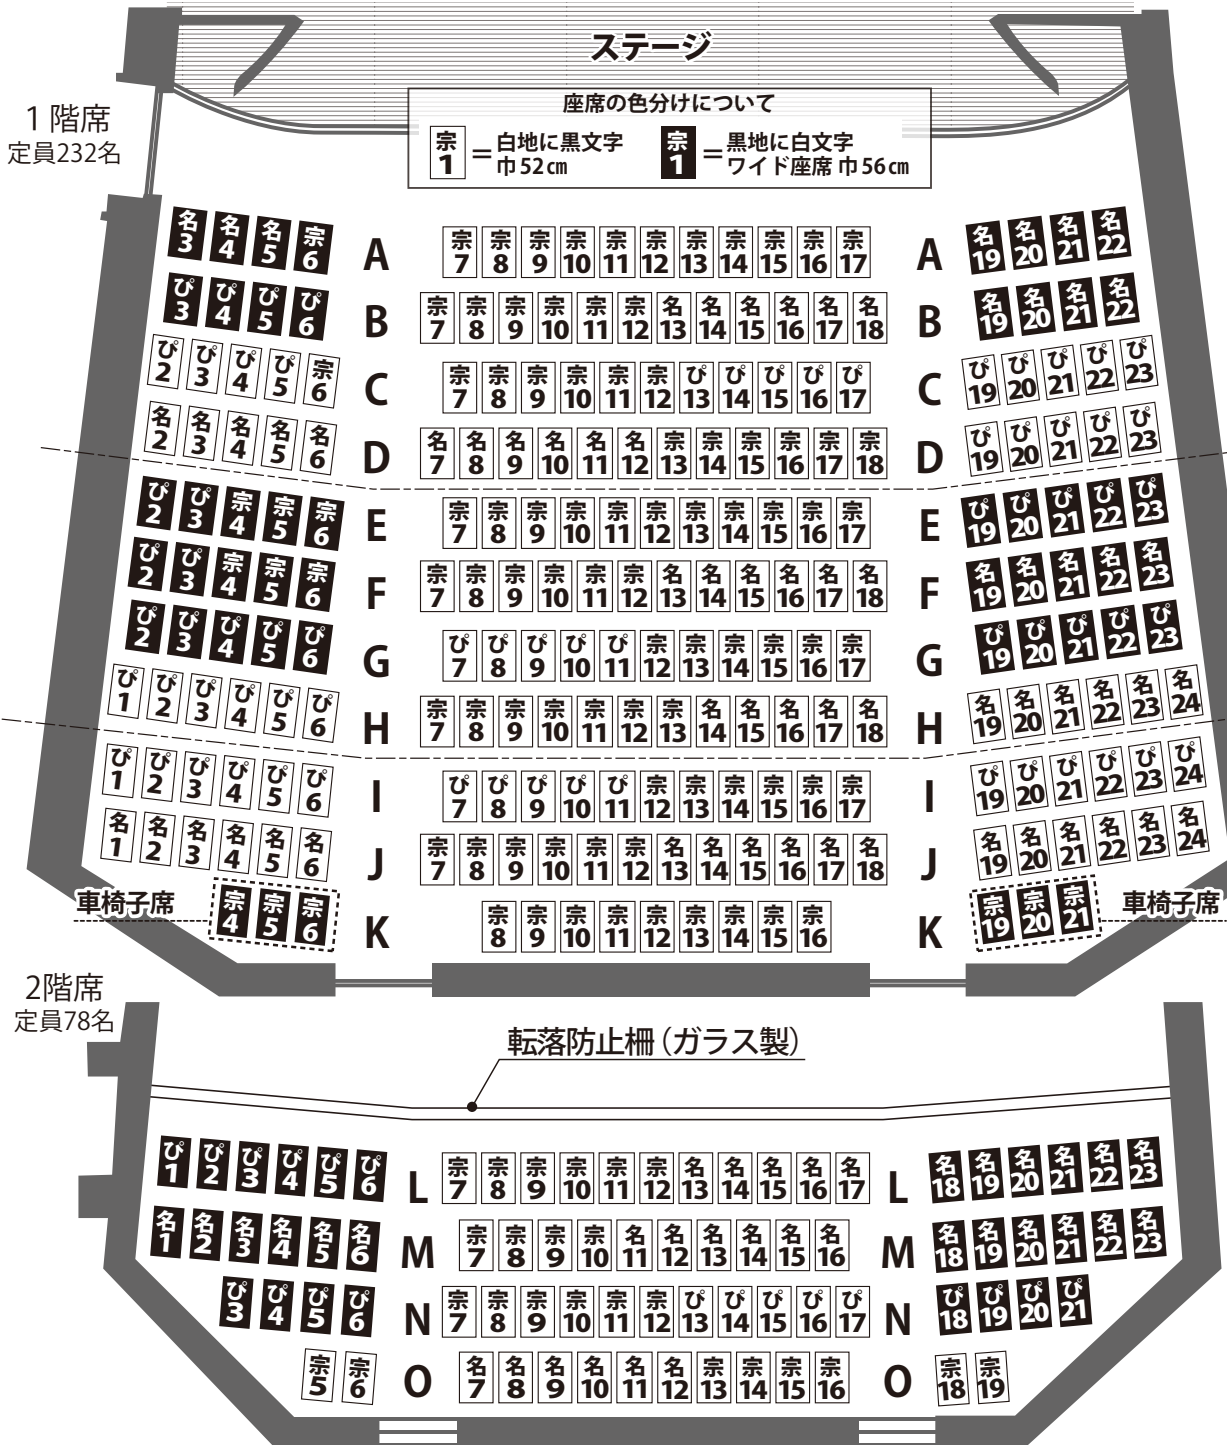

♪ 指定席チケットの取扱先について

◆ 6月19日(日) 酒井 淳(チェロ) × 渡邊 順生(フォルテピアノ) デュオ ベートーヴェンのチェロ・ソナタ 公演配席

※ 6月23日(木) TAIRIKプロデュース 古澤 巖の品川カルテットの配席とは異なります。ご注意ください。

指定席公演は、下記3店舗にて一斉に販売開始となります。発売日当日の取り扱い席は下図の通りとなります。
ご希望のお席をご確認の上、各取り扱い店舗へご連絡いただきますようお願いいたします。
なお、31日(木) 16時以降に、外部委託の残席の一部をホール販売分へ変更いたします。
変更後のお席は、4月1日(金) 10:00 より宗次ホールにて販売を再開いたします。

ぴ = チケットぴあ

WEB <https://t.pia.jp> セブンイレブンにて取扱がございます。

名 = 名鉄ホールチケットセンター

TEL 052-561-7755 WEB <https://www.e-meitetsu.com/mds/hall/>

宗 = 宗次ホールチケットセンター TEL 052-265-1718

※公演によって一般販売しない座席が生じる場合がございます。