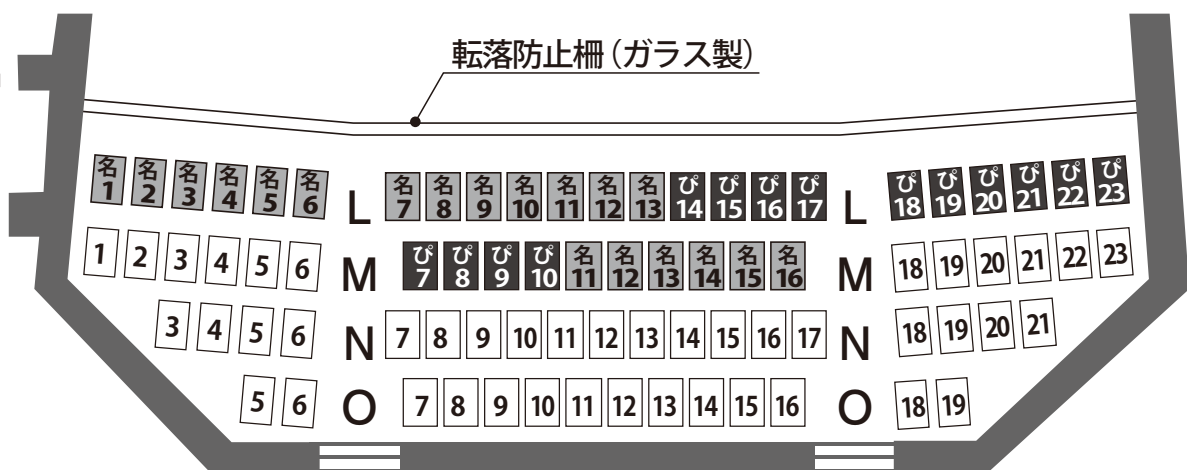

♪ 指定席チケットの取扱先について

指定席公演は、3店舗にて一齐に販売開始となります（一部の公演を除く）。取り扱い席は下図の通りとなります。ご希望のお席をご確認の上、各取り扱い店舗へご連絡いただきますようお願いいたします。

ぴあ = チケットぴあ

TEL 0570-02-9999 WEB <https://t.pia.jp>

取り扱い席 [1F-C列2-5、7-23 1F-H列1-24 2F-L列14-23 2F-M列7-10]

名鉄 = 名鉄ホールチケットセンター

TEL 052-561-7755 WEB <https://www.e-meitetsu.com/mds/hall/>

取り扱い席 [1F-D列2-23 1F-G列2-23 2F-L列1-13 2F-M列11-16]

1 = 宗次ホールチケットセンター TEL 052-265-1718

※公演によって一般販売しない座席が生じる場合がございます。

1階席
定員232名

2階席
定員78名