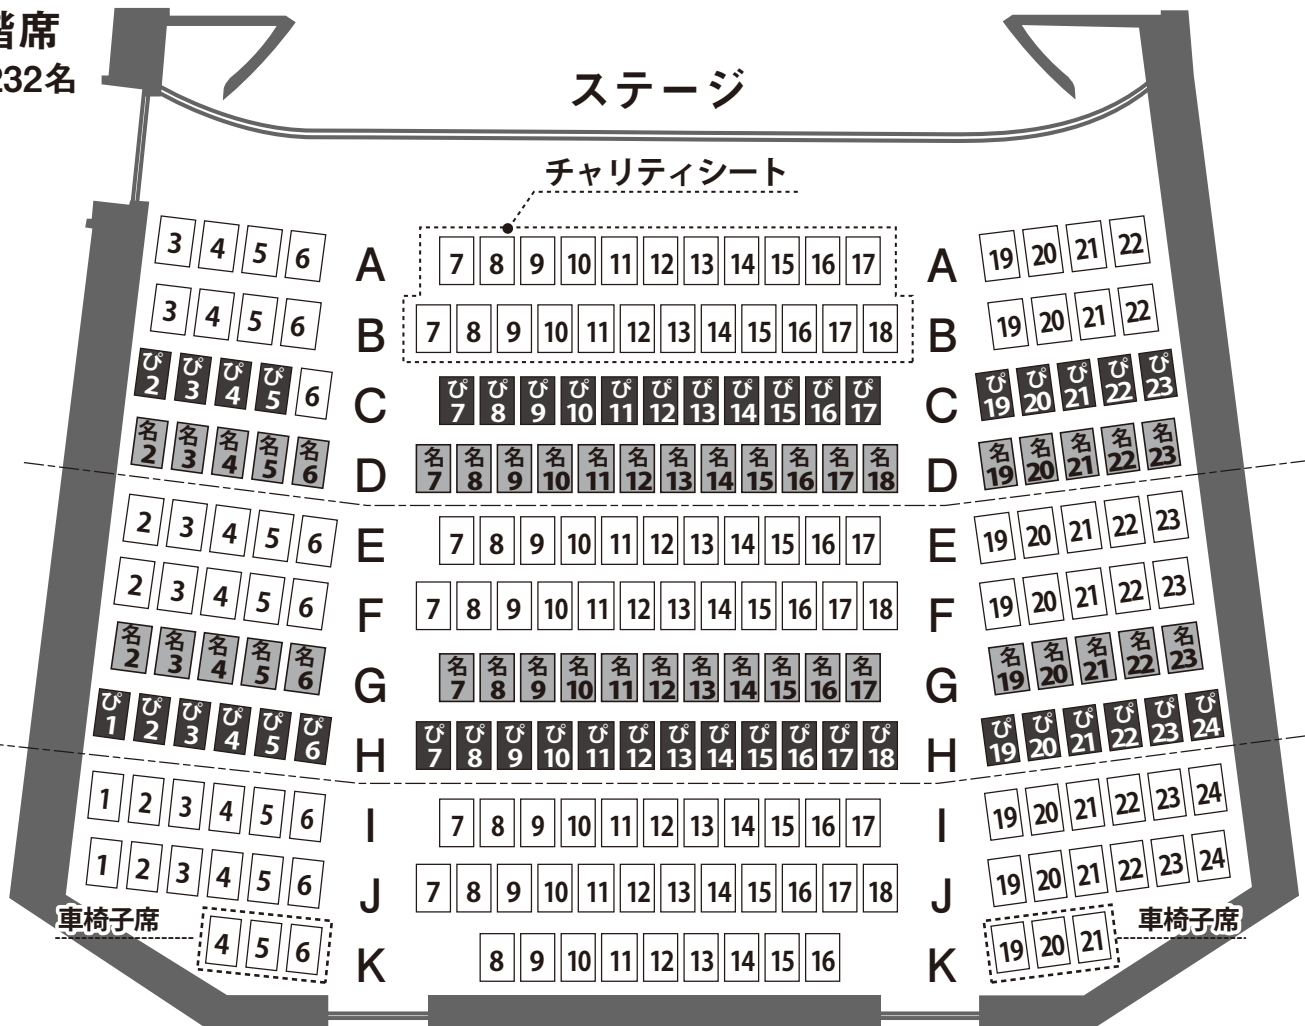

♪ 指定席チケットの取扱先について

指定席公演は、3店舗にて一齐に販売開始となります（一部の公演を除く）。取り扱い席は下図の通りとなります。ご希望のお席をご確認の上、各取り扱い店舗へご連絡いただきますようお願いいたします。

ぴあ = チケットぴあ

TEL 0570-02-9999 WEB <https://t.pia.jp>

取り扱い席 [1F-C列2-5、7-23 1F-H列1-24 2F-L列14-23 2F-M列7-10]

名鉄 = 名鉄ホールチケットセンター

TEL 052-561-7755 WEB <https://www.e-meitetsu.com/mds/hall/>

取り扱い席 [1F-D列2-23 1F-G列2-23 2F-L列1-13 2F-M列11-16]

1 = 宗次ホールチケットセンター TEL 052-265-1718

※公演によって一般販売しない座席が生じる場合がございます。

1階席
定員232名