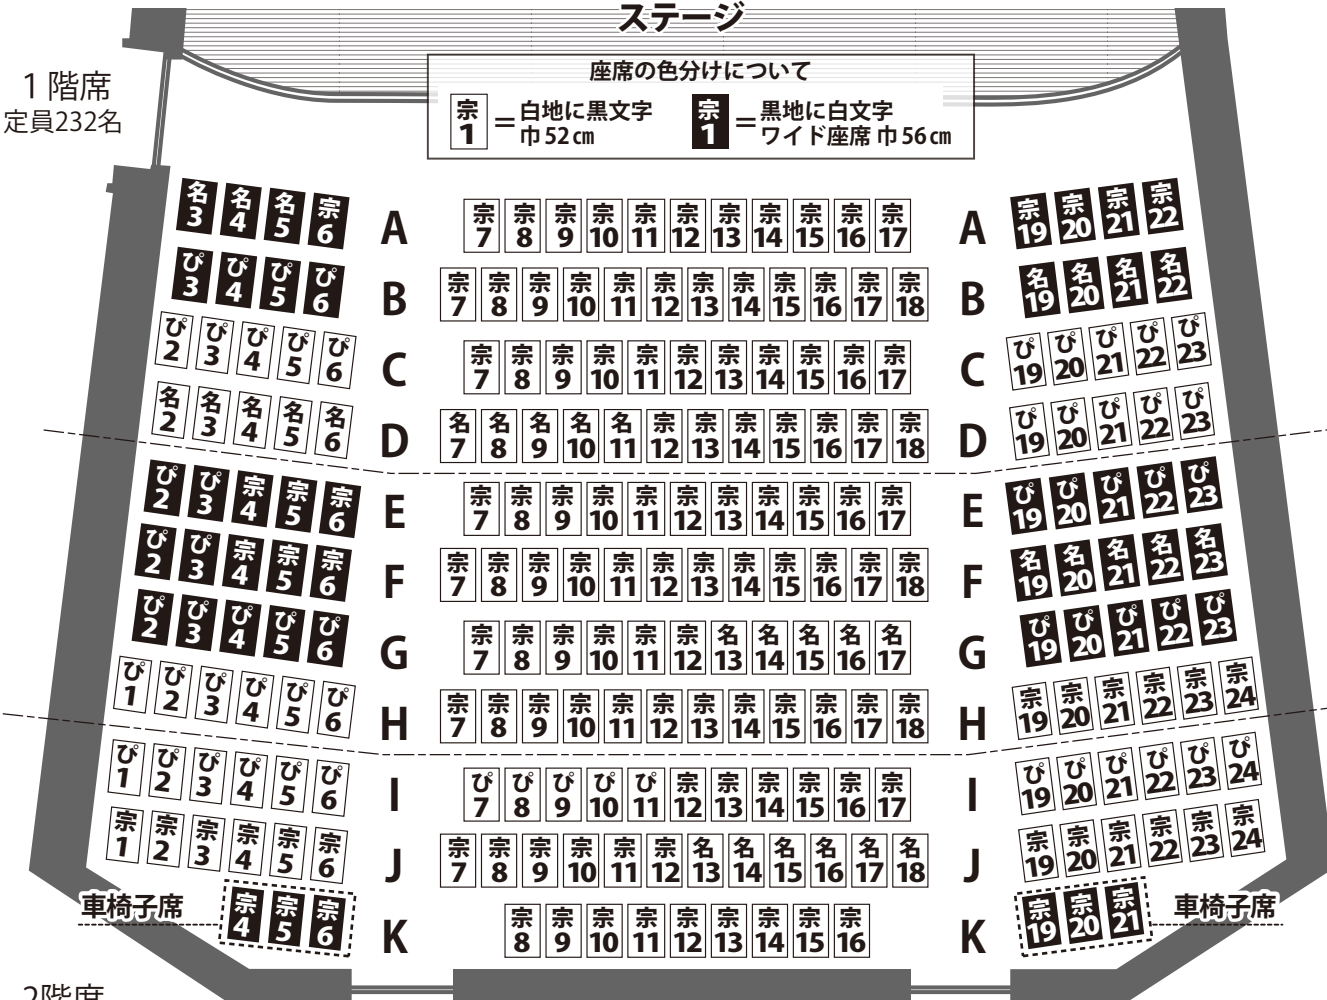

名1 = 名鉄ホールチケットセンター
TEL 052-561-7755 WEB <https://www.e-meitetsu.com/mds/hall/>

宗1 = 宗次ホールチケットセンター TEL 052-265-1718
※公演によって一般販売しない座席が生じる場合がございます。

ステージ

座席の色分けについて

宗1 = 白地に黒文字 巾52cm
宗1 = 黒地に白文字 ワイド座席 巾56cm

1階席
定員232名

E列より床面に段差あり

I~K列は上部に2階席あり

2階席
定員78名

転落防止柵(ガラス製)