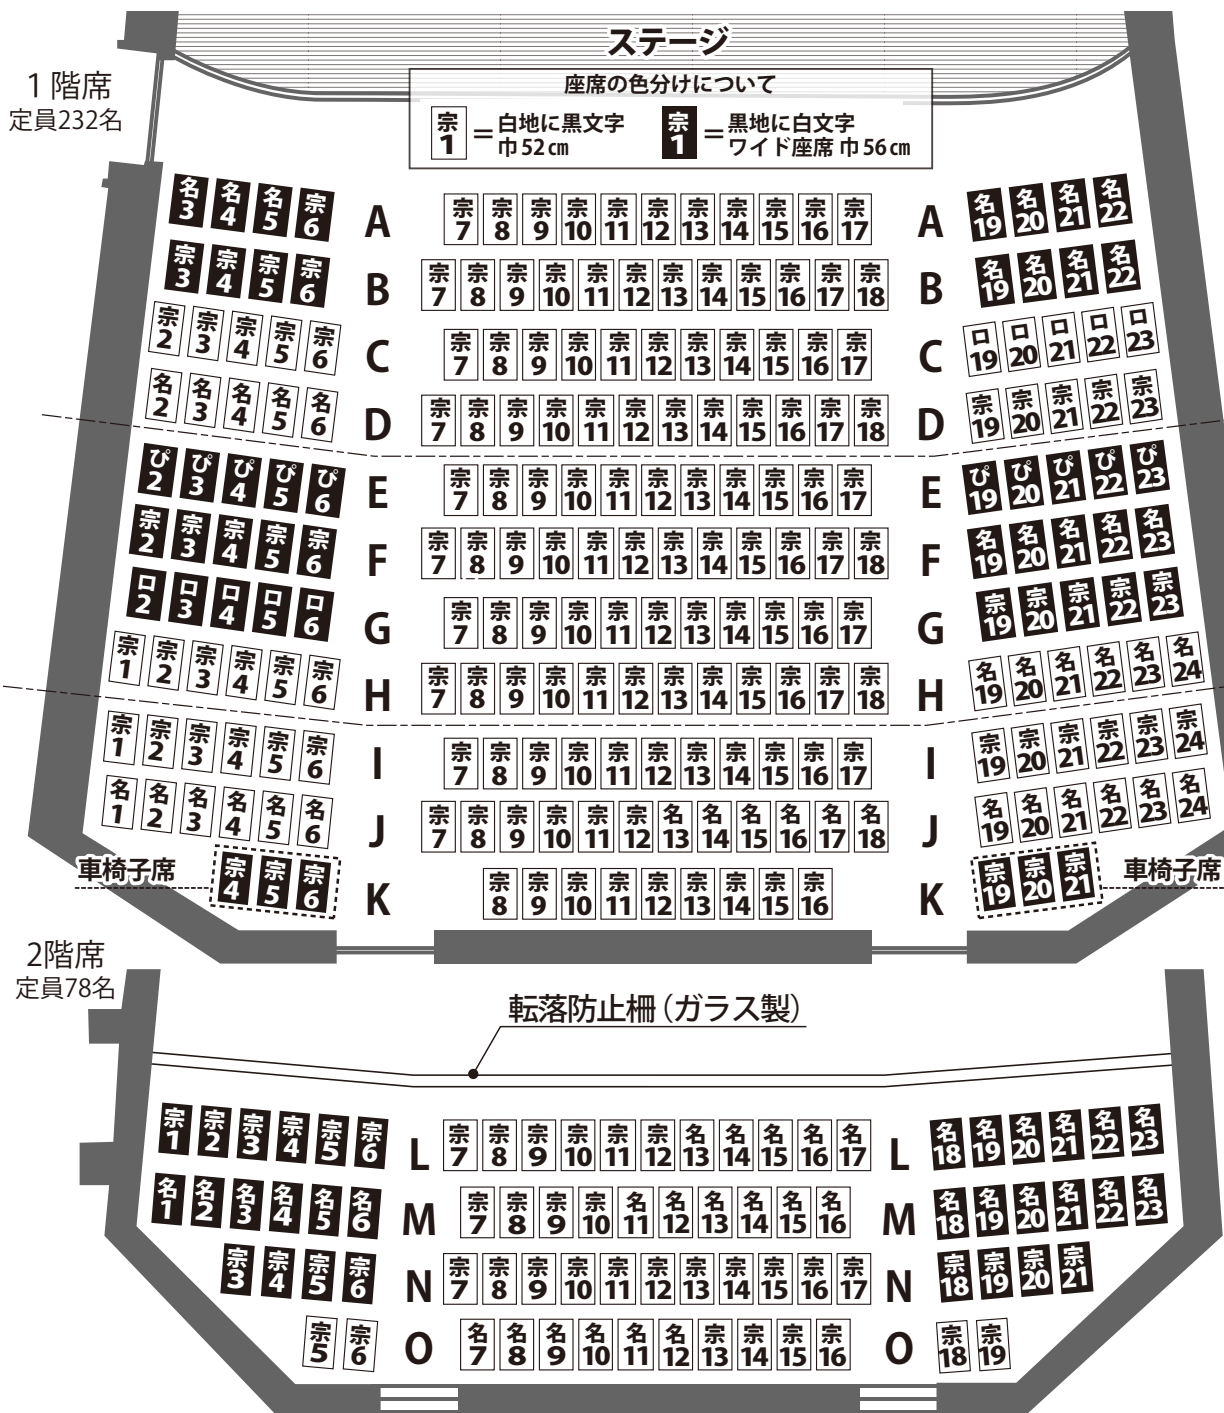

※一般販売しない座席が生じる場合がございます。

♪ 指定席チケットの取扱先について

9/11(日) アタッカ・カルテット 10/15(土) イリーナ・メジュエワピアノ
 9/17(土) 須川展也サクソフォン 10/16(日) 中木 健二&エリック・ル・サージュ
 10/9(日) 川口 成彦 フォルテピアノ

下記3店舗にて一斉に販売開始となります。発売日当日の取り扱い席は下図の通りとなります。
 ご希望のお席をご確認の上、各取り扱い店舗へご連絡いただきますようお願いいたします。
 なお、24日(金) 16時以降に、外部委託の残席の一部をホール販売分へ変更いたします。
 変更後のお席は、6月25日(土) 10:00より宗次ホールにて販売を再開いたします。