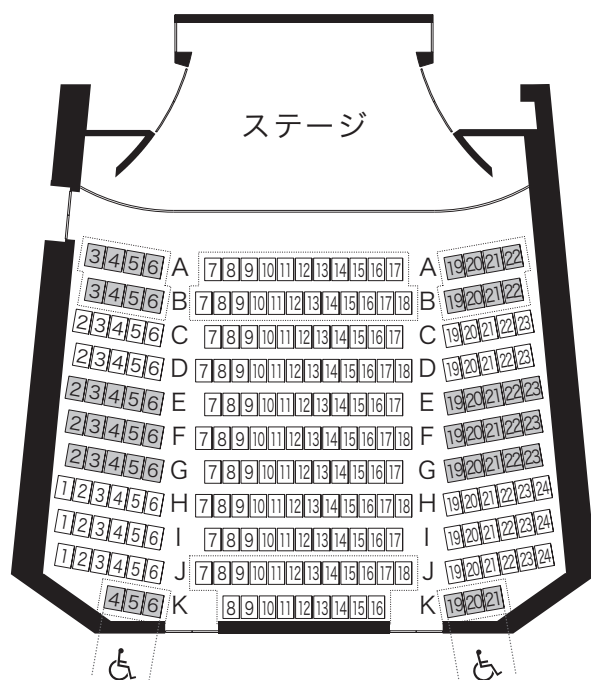

# ホール座席表

ホール1階 座席表      ローバック席 (前後950mm) 232席  
 座席数(W520) 180席  
 座席数ワイド(W560) 52席

ホール2階 座席表      ハイバック席 (前後1,000mm) 78席  
 座席数(W520) 46席  
 座席数ワイド(W560) 32席

移動席     
  520mm席     
  ワイド560mm席

座席の前後が1階950mm・2階1,000mmありますので、座ったままで奥の人を楽に通せます。