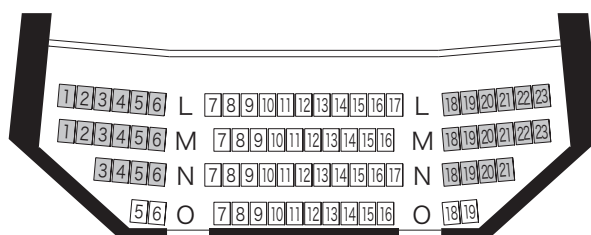

# ホール座席表

ホール1階 座席表      ローバック席 (前後950mm) 232席  
 座席数(W520) 180席  
 座席数ワイド(W560) 52席

ホール2階 座席表      ハイバック席 (前後1,000mm) 78席  
 座席数(W520) 46席  
 座席数ワイド(W560) 32席

移動席     
  520mm席     
  ワイド560mm席

座席の前後が1階950mm・2階1,000mmありますので、座ったままで奥の人を楽に通せます。