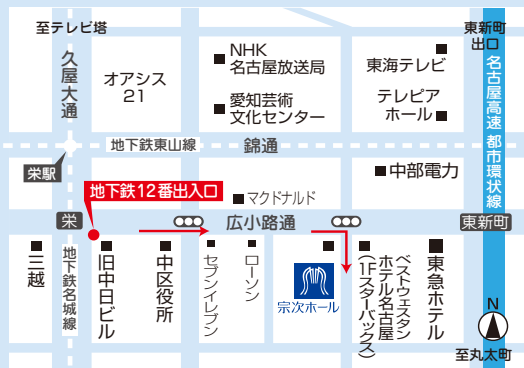

クラシック音楽 &

美味しいスイーツの出会い

ロールケーキ Mamei de cake

ふわふわのロール生地に国産純生クリームを
サンド。誕生日・記念日には本人そっくりな似
顔絵ケーキも大好評!!

提供: Mamei de cake 市内中区新栄2-29-26 TEL 052-228-8262

Vol.1936 13日(金)

サクソフォンの クラシカーニバル!!

クラシック×カーニバル=
クラシカーニバル!! サクソ
フォン四重奏ならではのダイ
ナミックなサウンドであ
なたの心をノックします!!

NOK Saxophone Quartet (ノックサクソフォンカルテット)

J.Sバッハ:G線上のアリア
モンティ:チャールダッシュ
ドヴォルザーク:弦楽四重奏曲
第12番「アメリカ」より 他

福田 彩乃 坂井 利絵 佐藤 杏奈 西田 早希
ふくだ あやの さかい りえ さとう あんな にした さき
(ソプラノ) (アルト) (テナー) (バリトン)

宗次ホール TEL 052 (265) 1718

営業時間 10:00~16:00 ※13:45以降に開演の公演がある場合は18:00まで営業
9月の休館日は2日(月)~4日(水)、12日(木)、26日(木)です。

協力 14日(土) 明音会(明和高校音楽科同窓会) TEL 0587-55-7041
27日(金) トラウムジーク TEL 052-736-1059

本日の公演情報は 中日新聞・朝日新聞の映画・演劇案内欄に毎日掲載!!

※団体のお客様の為に席の一部を確保させていただく場合がございます。
※やむをえず、曲目などに変更がある場合がございます。あらかじめご了承ください。
※未就学児のご入場は、お断りしております。

地下鉄栄駅12番出口より東へ徒歩4分