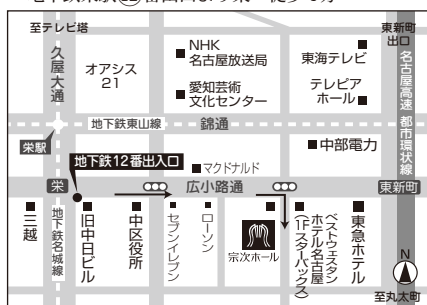

トリオ「YaS-375」メンバー。

宗次ホールの情報はこちら！
フォローお待ちしております

♪ 随時更新中です

<https://www.facebook.com/munetsuguhall/>

他にも各SNSにて情報発信中！

■交通アクセス
地下鉄栄駅⑫番出口より東へ徒歩4分

くらしの中にクラシック

名古屋市中区栄4-5-14 〒460-0008
TEL:052(265)1715 FAX:052(265)1716
E-mail info@munetsuguhall.com
URL www.munetsuguhall.com

宗次ホールチケットセンター

営業時間:10:00～16:00

※13:45以降に開演の公演がある場合は18:00まで営業