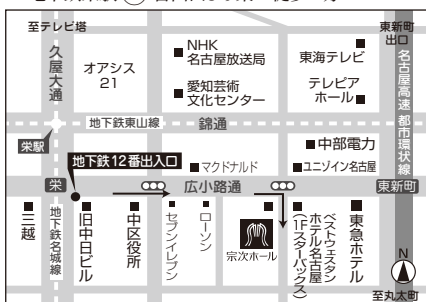

宗次ホールへの情報はこちら!

当日券情報 などつぶやいています!

twitter

https://twitter.com/munetsughall

他にも各SNSにて情報発信中!

フォロー  
お待ちしております  
あります

交通アクセス  
地下鉄栄駅 12番出口より東へ徒歩4分

くらしの中にクラシック

宗次ホール  
Munetsugu Hall

名古屋市中区栄4-5-14 〒460-0008  
TEL:052(265)1715 FAX:052(265)1716  
E-mail info@munetsughall.com  
URL www.munetsughall.com

宗次ホールチケットセンター

営業時間:10:00~16:00

\*13:45以降に開演の公演がある場合は18:00まで営業