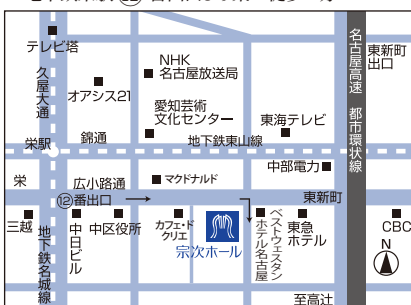

### ローズ倶楽部って?

情報紙『ローズ』から発足した  
熟年世代を対象とした  
会員サービス。  
講座やイベントなどさまざまな  
サービスをご用意しています。

### ローズ倶楽部の理念

1. 生きがい探しのお手伝い
2. 出会いと発見の場づくり
3. 地域と社会への貢献

資料請求 お問合せ **ローズ倶楽部 事務局** 電話 052-232-3503 (月~金/10:00~16:00) 中区栄2-11-30 セントラルビル5F(株) 中日メディアブレン内  
FAX 052-232-3501 WEB <http://roosclub.net>

宗次ホール主催の新作コンサートチラシを毎月自宅にお届けする

## 会員登録・年会費 無料

詳しくは、宗次ホール(052-265-1715)までお問合せ下さい。

交通アクセス  
地下鉄栄駅 ⑫ 番出口より東へ徒歩4分

くらしの中にクラシック

宗次ホール  
Munetsugu Hall

名古屋市中区栄4-5-14 〒460-0008  
TEL:052(265)1715 FAX:052(265)1716  
E-mail [info@munetsuguhall.com](mailto:info@munetsuguhall.com)  
URL [www.munetsuguhall.com](http://www.munetsuguhall.com)