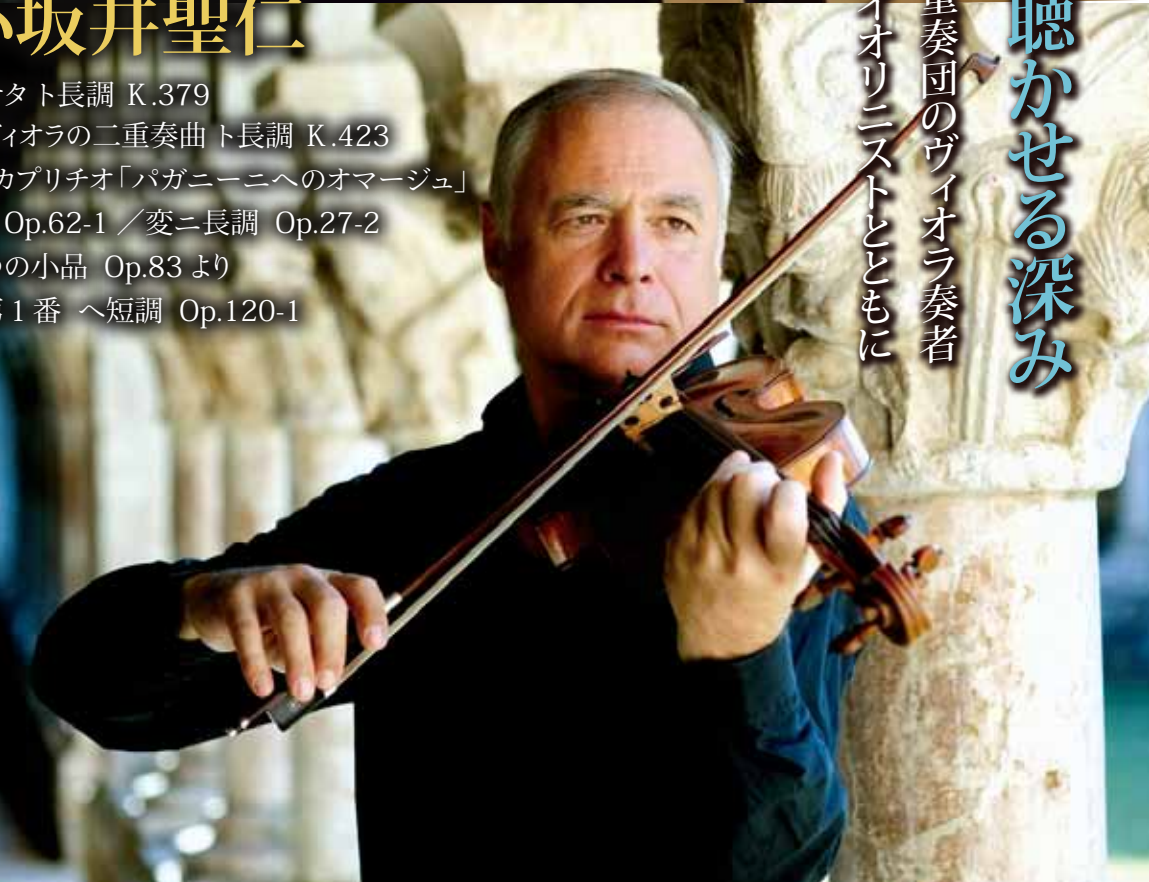

田熟のピアニストが室内楽で聴かせる深み

これまで何度も共演を重ねるターリヒ四重奏団のヴァイオラ奏者
そして、初共演ドイツで活躍する新進ヴァイオリニストとともに

ジャン=マルク・ルイサダ ウラディミール・ブカチ 室内楽の夕べ

with 小坂井聖仁

モーツァルト:ヴァイオリンソナタ ト長調 K.379
ヴァイオリンとヴィオラの二重奏曲 ト長調 K.423
ヴェータン:ヴィオラのためのカプリチオ「パガニーニへのオマージュ」
ショパン:ノクターン ロ長調 Op.62-1 / 変ニ長調 Op.27-2
ブルッフ:トリオのための8つの小品 Op.83より
ブラームス:ヴィオラソナタ 第1番 ヘ短調 Op.120-1